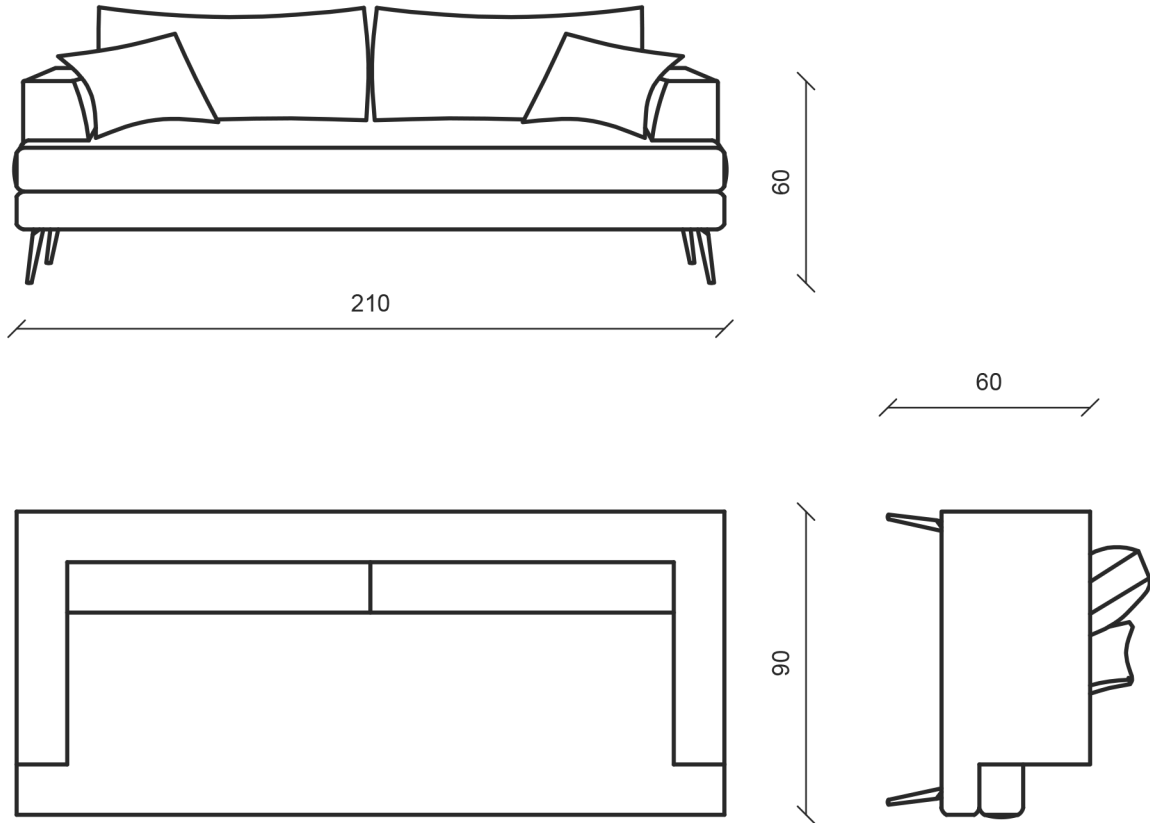

## SPECIFICHE TECNICHE

Struttura : legno e poliuretano  
Cuscini di seduta: poliuretano  
Sfoderabilità: completamente sfoderabile  
Rivestimento: tessuto o pelle

## TECHNICAL SPECIFICATIONS

Structure : wood and polyurethane  
Seat cushion: polyurethane  
Lining: completely removable  
Lining material: fabric or leather

Texstyle Italia  
Via Manzoni, 28 Merone (CO) Italy  
[www.texstyleitalia.com](http://www.texstyleitalia.com) - international customers  
[www.texstyleitalia.it](http://www.texstyleitalia.it) - clienti italiani