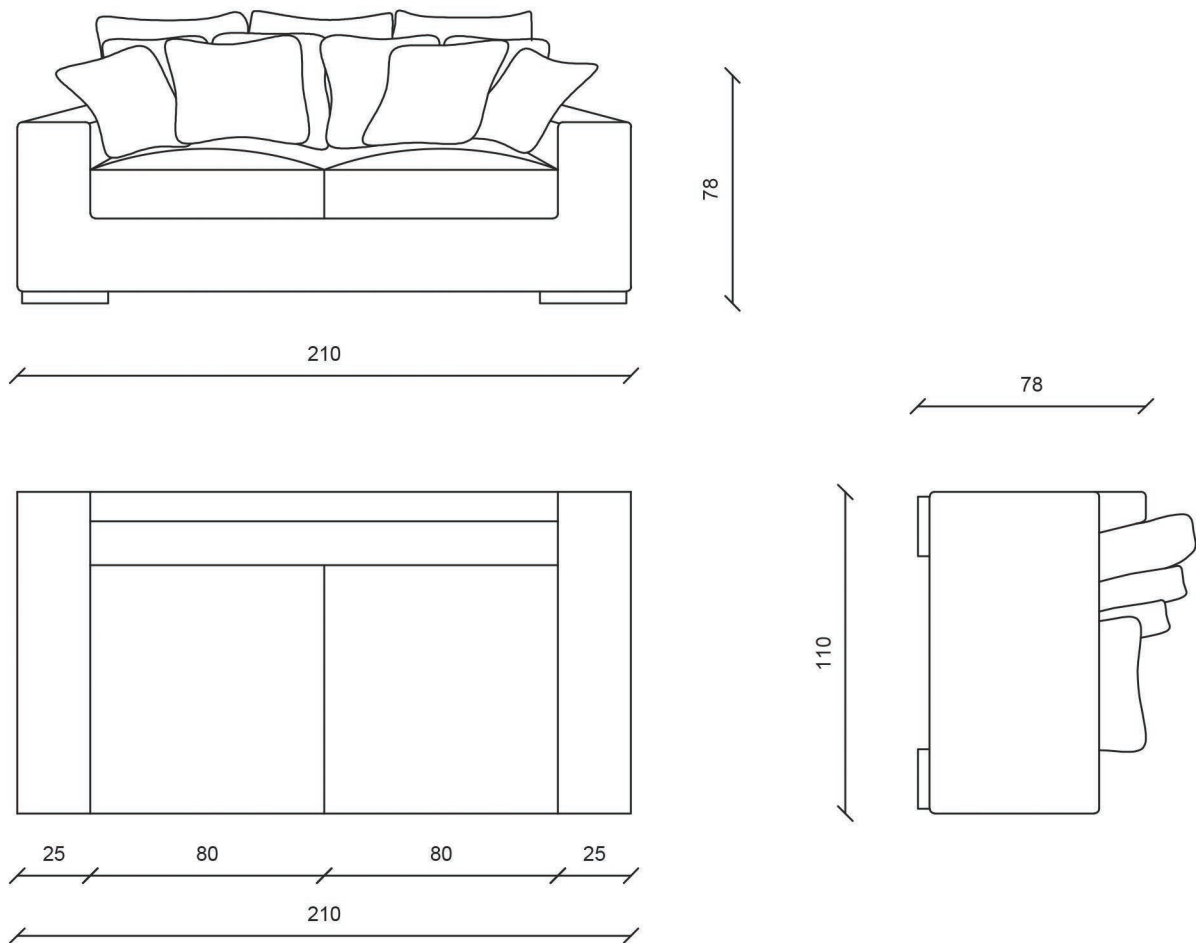

TEXSTYLE ITALIA

DIVANO MODELLO SOFTZ 210

SPECIFICHE TECNICHE

Struttura : legno e poliuretano
Cuscini di seduta: poliuretano
Schienali: piuma
Sfoderabilità: completamente sfoderabile
Rivestimento: tessuto o pelle

TECHNICAL SPECIFICATIONS

Structure : wood and polyurethane
Seat cushion: polyurethane
Back pillow: feather
Lining: completely removable
Lining material: fabric or leather

Texstyle Italia
Via Manzoni, 28 Merone (CO) Italy
www.texstyleitalia.com - international customers
www.texstyleitalia.it - clienti italiani
f TexstyleItalia i TexstyleItaliaArredamenti