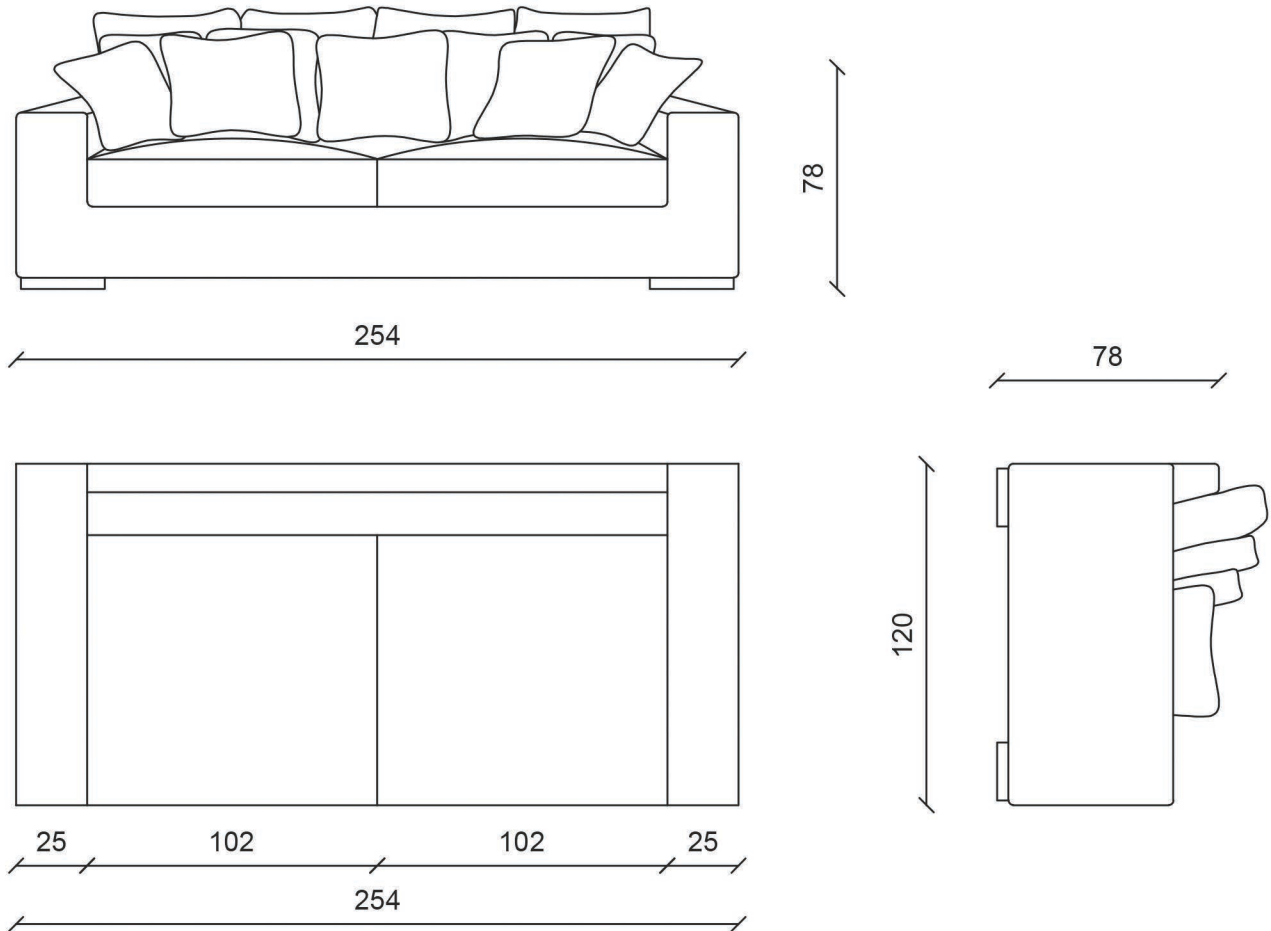

TEXSTYLE ITALIA

DIVANO MODELLO SOFTZ 250

SPECIFICHE TECNICHE

Struttura : legno e poliuretano
Cuscini di seduta: poliuretano
Schienali: piuma
Sfoderabilità: completamente sfoderabile
Rivestimento: tessuto o pelle

TECHNICAL SPECIFICATIONS

Structure : wood and polyurethane
Seat cushion: polyurethane
Back pillow: feather
Lining: completely removable
Lining material: fabric or leather

Texstyle Italia
Via Manzoni, 28 Merone (CO) Italy
www.texstyleitalia.com - international customers
www.texstyleitalia.it - clienti italiani
f TexstyleItalia i TexstyleItaliaArredamenti