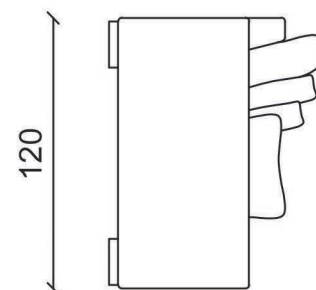

TEXSTYLE ITALIA

DIVANO MODELLO SOFTZ 360

SPECIFICHE TECNICHE

Struttura : legno e poliuretano
Cuscini di seduta: poliuretano
Schienali: piuma
Sfoderabilità: completamente sfoderabile
Rivestimento: tessuto o pelle

TECHNICAL SPECIFICATIONS

Structure : wood and polyurethane
Seat cushion: polyurethane
Back pillow: feather
Lining: completely removable
Lining material: fabric or leather

Texstyle Italia
Via Manzoni, 28 Merone (CO) Italy
www.texstyleitalia.com - international customers
www.texstyleitalia.it - clienti italiani