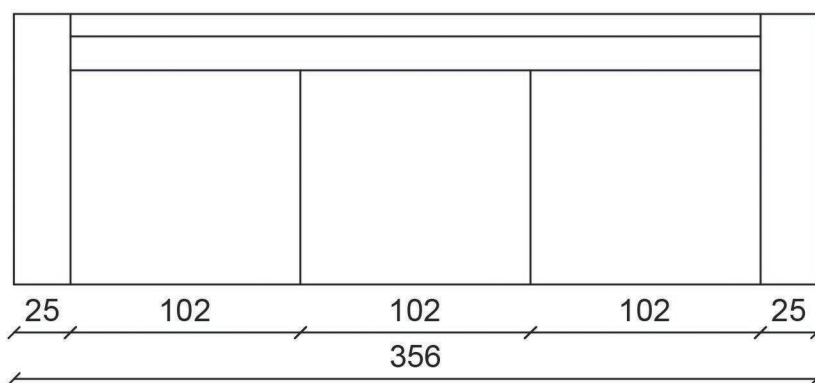

TEXSTYLE ITALIA

DIVANO MODELLO SOFTZ 360

SPECIFICHE TECNICHE

Struttura : legno e poliuretano
Cuscini di seduta: poliuretano
Schienali: piuma
Sfoderabilità: completamente sfoderabile
Rivestimento: tessuto o pelle

TECHNICAL SPECIFICATIONS

Structure : wood and polyurethane
Seat cushion: polyurethane
Back pillow: feather
Lining: completely removable
Lining material: fabric or leather

Texstyle Italia
Via Manzoni, 28 Merone (CO) Italy
www.texstyleitalia.com - international customers
www.texstyleitalia.it - clienti italiani