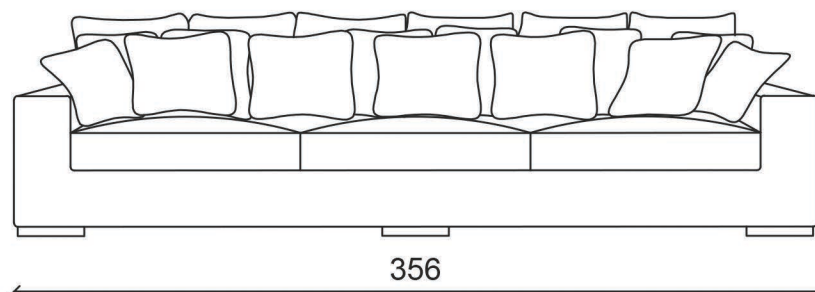

TEXSTYLE ITALIA

DIVANO MODELLO SOFTZ 360

SPECIFICHE TECNICHE

Struttura : legno e poliuretano
Cuscini di seduta: poliuretano
Schienali: piuma
Sfoderabilità: completamente sfoderabile
Rivestimento: tessuto o pelle

TECHNICAL SPECIFICATIONS

Structure : wood and polyurethane
Seat cushion: polyurethane
Back pillow: feather
Lining: completely removable
Lining material: fabric or leather

Texstyle Italia
Via Manzoni, 28 Merone (CO) Italy
www.texstyleitalia.com - international customers
www.texstyleitalia.it - clienti italiani