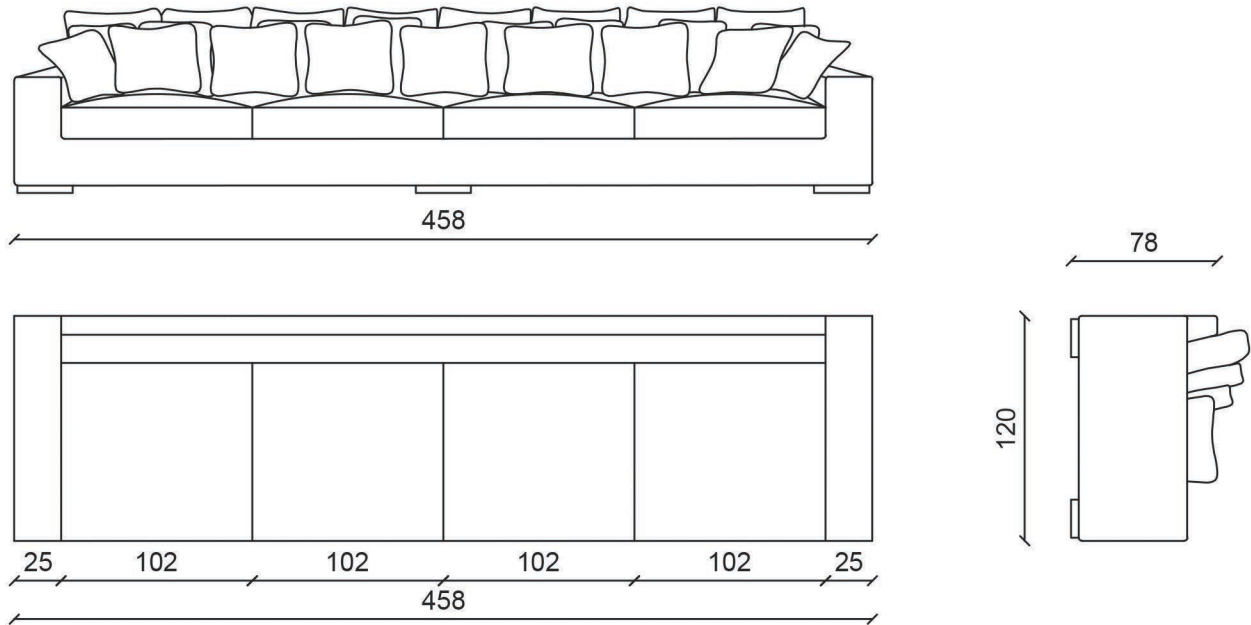

TEXSTYLE ITALIA

DIVANO MODELLO SOFTZ 460

SPECIFICHE TECNICHE

Struttura : legno e poliuretano
Cuscini di seduta: poliuretano
Schienali: piuma
Sfoderabilità: completamente sfoderabile
Rivestimento: tessuto o pelle

TECHNICAL SPECIFICATIONS

Structure : wood and polyurethane
Seat cushion: polyurethane
Back pillow: feather
Lining: completely removable
Lining material: fabric or leather

Texstyle Italia
Via Manzoni, 28 Merone (CO) Italy
www.texstyleitalia.com - international customers
www.texstyleitalia.it - clienti italiani
f TexstyleItalia i TexstyleItaliaArredamenti