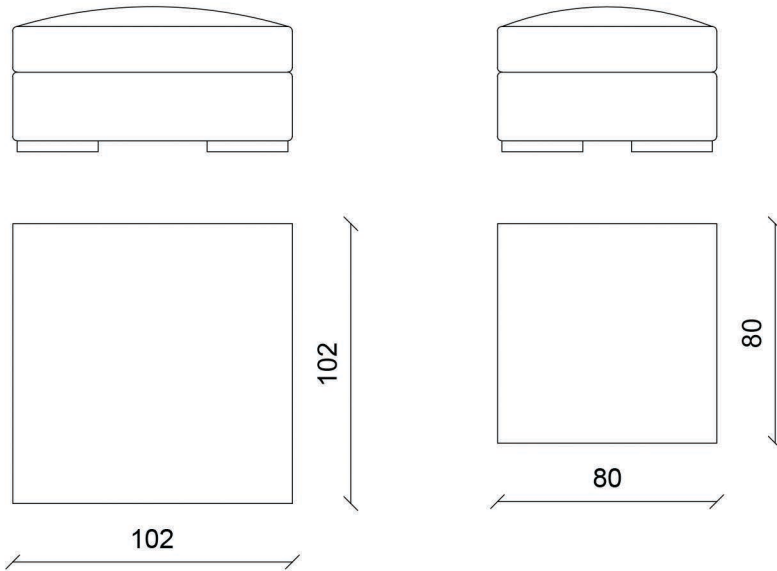

TEXSTYLE ITALIA

DIVANO MODELLO SOFTZ POUFF

SPECIFICHE TECNICHE

Struttura : legno e poliuretano
Cuscini di seduta: poliuretano
Sfoderabilità: completamente sfoderabile
Rivestimento: tessuto o pelle

TECHNICAL SPECIFICATIONS

Structure : wood and polyurethane
Seat cushion: polyurethane
Lining: completely removable
Lining material: fabric or leather

Texstyle Italia
Via Manzoni, 28 Merone (CO) Italy
www.texstyleitalia.com - international customers
www.texstyleitalia.it - clienti italiani
f TexstyleItalia i TexstyleItaliaArredamenti